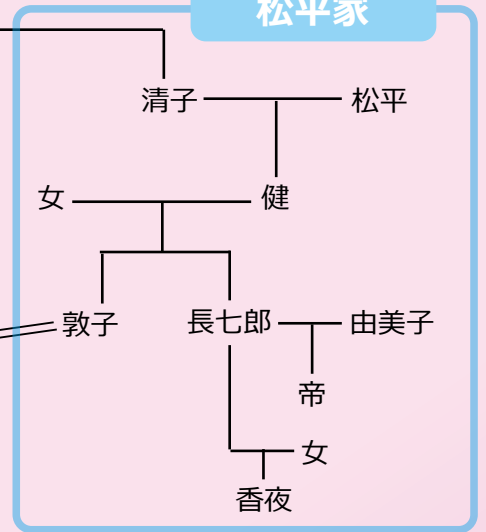

二宮家の人々

二宮家

松平家

真鍋家

関連機関

- 二宮家後援会
最高顧問 二階堂尚史
- 御前会議
松平長七郎
最上旭
- 内閣府二宮担当
高宮司

二宮家使用人

- 参与官 片倉藤土郎 → 空席
- 家令 片倉凜土郎 → 甘粕央
- 侍従長 竹内直子
- コック長 松坂鉄人
- 庭長 犬飼知己
- 警備部長 小田切要
- 同部システム担当 森響也

年下の上可

石田 累

illustration. 猫巳屋