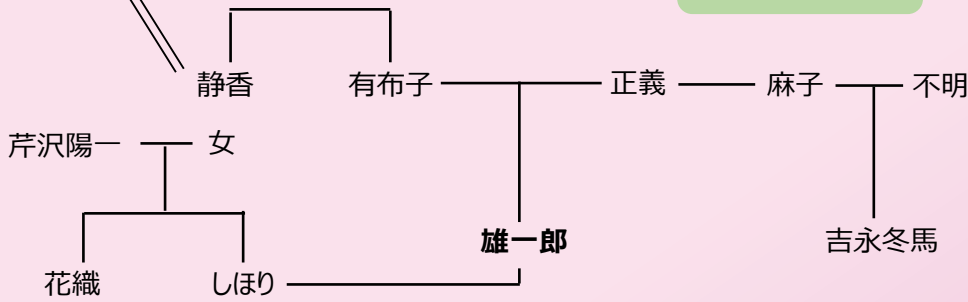

二宮家の人々

二宮家

松平家

真鍋家

関連機関

- 二宮家後援会
最高顧問 二階堂尚史
- 御前会議
松平長七郎
最上旭
- 内閣府二宮担当
高宮司

二宮家使用人

- 参与官 片倉藤土郎 → 空席
- 家令 片倉凜土郎 → 甘粕央
- 侍従長 竹内直子
- コック長 松坂鉄人
- 庭長 犬飼知己
- 警備部長 小田切要
- 同部システム担当 森響也

年下の上可

石田 累

illustration. 猫巳屋