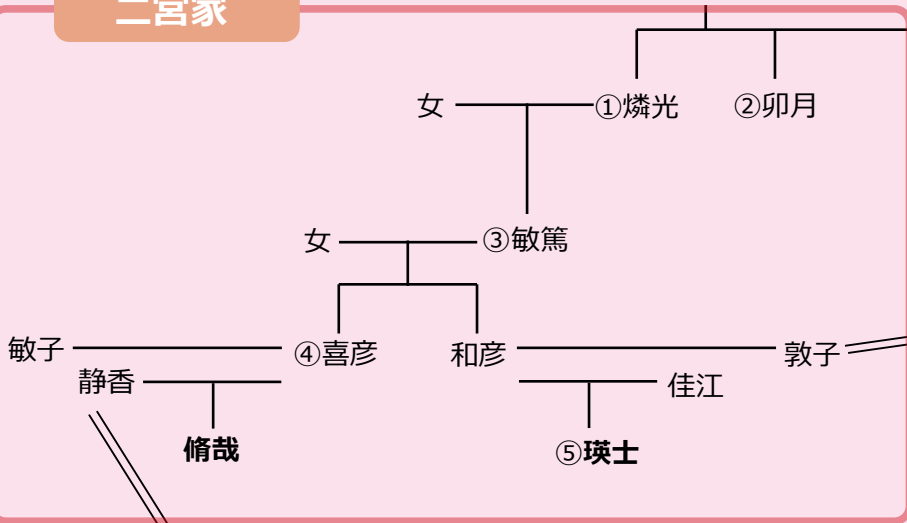

二宮家の人々

二宮家

松平家

真鍋家

関連機関

- 二宮家後援会
最高顧問 二階堂尚史
- 御前会議
松平長七郎
最上旭
- 内閣府二宮担当
高宮司

二宮家使用人

- 参与官 片倉藤土郎 → 空席
- 家令 片倉凜土郎 → 甘粕央
- 侍従長 竹内直子
- コック長 松坂鉄人
- 庭長 犬飼知己
- 警備部長 小田切要
- 同部システム担当 森響也

年下の上可

石田 累

illustration. 猫巳屋